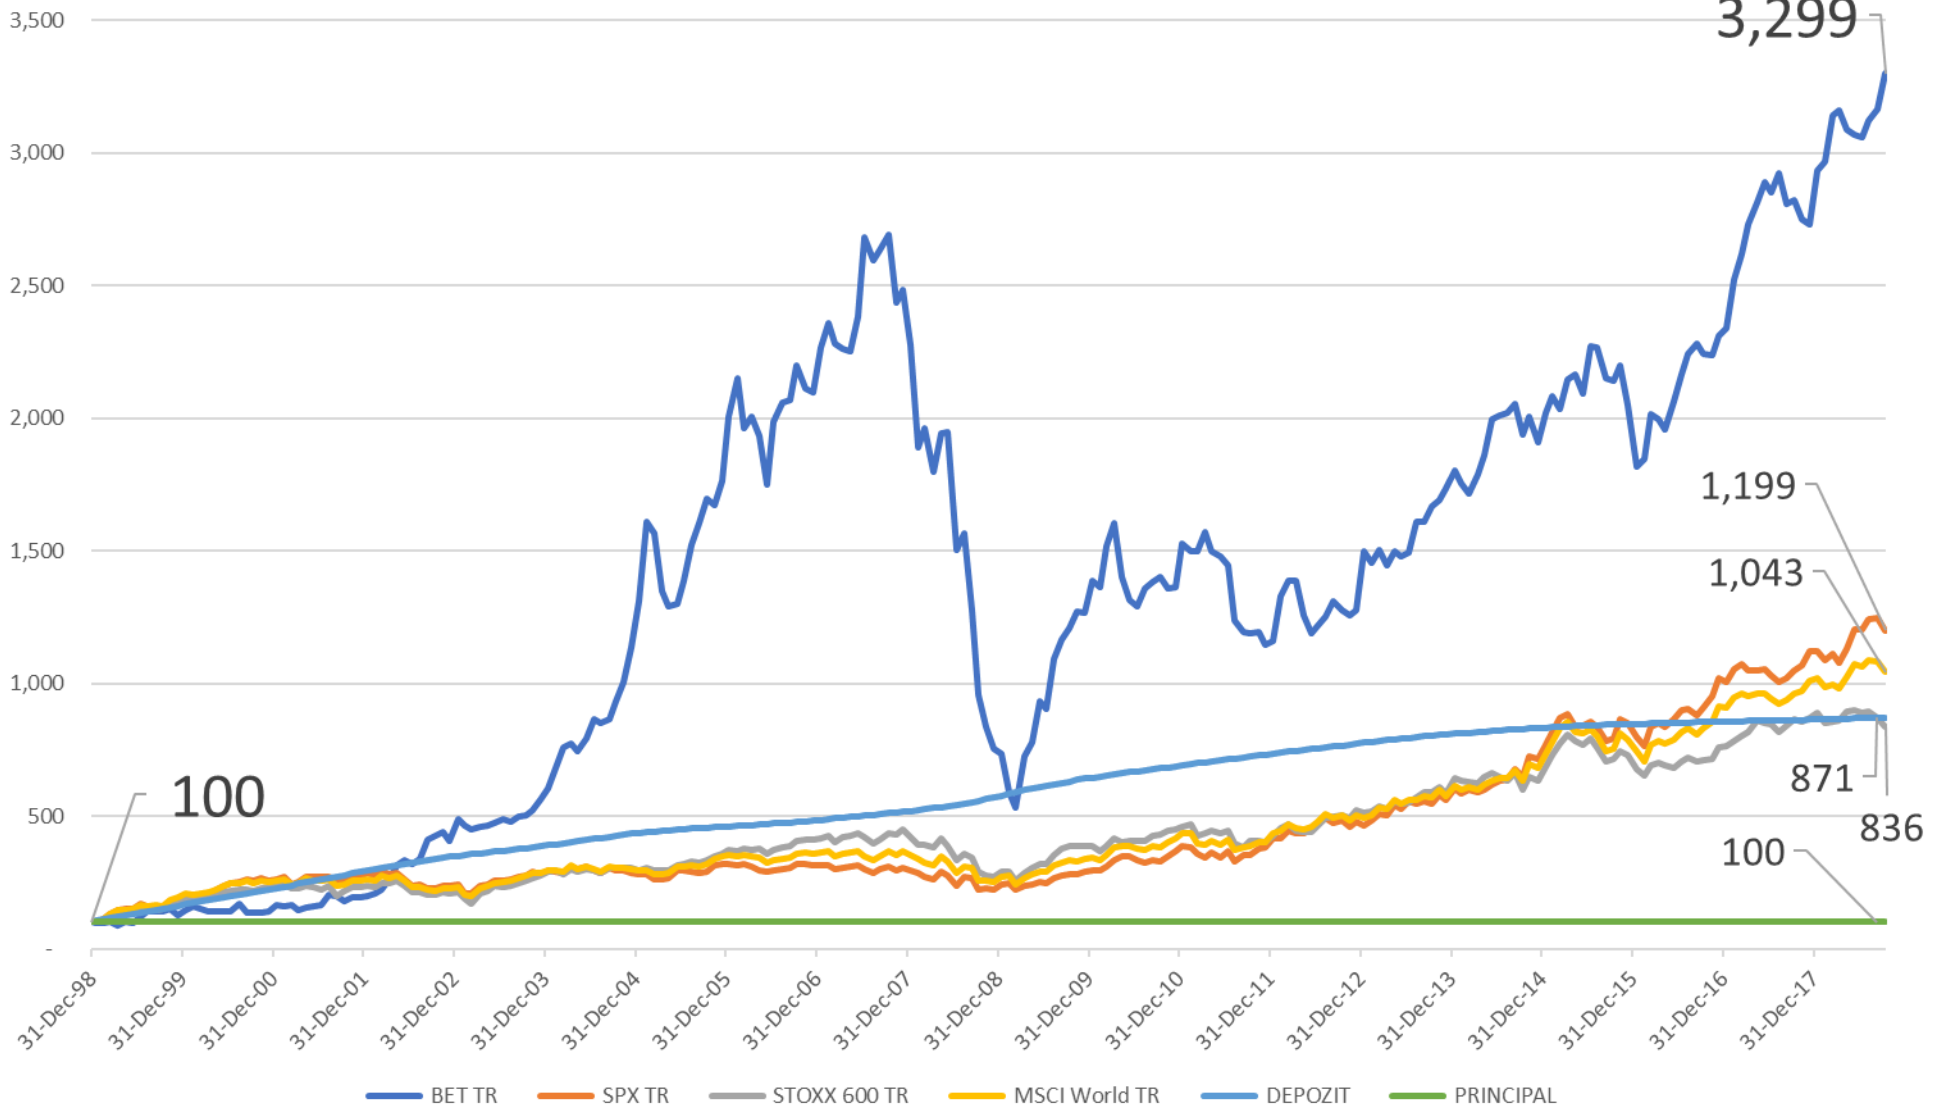

Evolutie indici

Valoarea contului

100 lei/luna economisiti